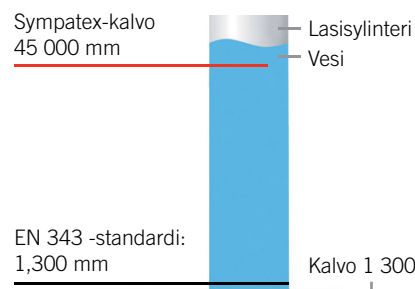

## VESIHOYRYN SIIRRON VERTAILU

MIKROHUOKOINEN KALVO

Ulkopuoli

Sisäpuoli

KOMPAKTI SYMPATEX-KALVO

Ulkopuoli

Sisäpuoli

100 % VEDENPITÄVÄ

HUIPPUHENGITTÄVÄ

100 % TUULENPITÄVÄ

Kalvo on vesitiivis, jos se pystyy hylkimään

1,300 mm

painetta

Sympatex-kalvo on erittäin vesitiivis,  
sillä se pystyy hylkimään yli

45,000 mm

Sympatex-kalvo  
45 000 mm