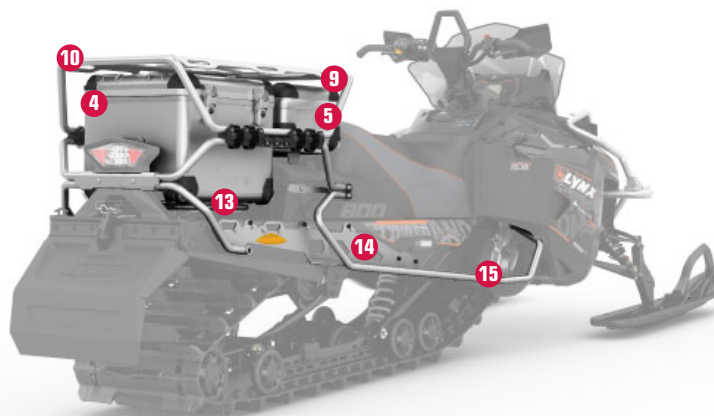

### HILLEBERG JANNU -TELTTA

619590232 • 1199 EUR  
Kevyt 2-hengen telttä. Nopea ja helppo pystyttää. Menee pieneen tilaan, paino 2,9 kg.