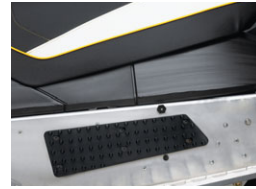

TELATUNNELIN GRIPIT

860200164 • 39 EUR

VARIAATTORIHINNAT

LYNX 2016

RAVE RS 600	417300288
RAVE RE 800R E-TEC	417300391
RAVE RE 600 E-TEC	417300383
RAVE 600 ACE	417300127
RAVE 600 E-TEC	417300383
XTRIM 600 ACE	417300127
XTRIM SC 600 E-TEC	417300383
XTRIM SC 900 ACE	417300383
XTRIM RE 3500 800R E-TEC	417300391
BOONDOCKER RE 3700 800R	417300391
BOONDOCKER DS 3900 800R	417300391
BOONDOCKER DS 4100 800R	417300391
BOONDOCKER 3700/3900 600 E-TEC	417300383
BOONDOCKER 3700/3900 800R E-TEC	417300391
COMM 600 E-TEC / LTD	417300383
COMM 800R E-TEC	417300391
COMM TOURATECH 800R E-TEC	417300391
ADVENTURE GRAND TOURER 900 ACE	417300383
ADVENTURE GRAND TOURER 1200 4-TEC	417300383
ADVENTURE LX 600 ACE	417300127
49 RANGER 600 E-TEC	417300383
49 RANGER 600 ACE	417300127
49 RANGER 900 ACE	417300383
59 YETI 550	414860700
59 YETI 600 ACE	417300127
69 YETI 900 ACE	417300383
69 RANGER ALPINE 1200	417300383
69 YETI ARMY 600 E-TEC	417300383