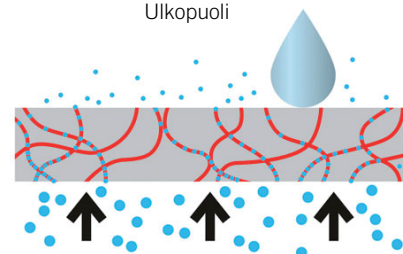

## VESIHOYRYN SIIRRON VERTAILU

MIKROHUOKOINEN KALVO

Ulkopuoli

Sisäpuoli

KOMPAKTI SYMPATEX-KALVO

Ulkopuoli

Sisäpuoli

100 % VEDENPITÄVÄ

HUIPPUHENGITTÄVÄ

100 % TUULENPITÄVÄ

Kalvo on vesitiivis, jos se pystyy hylkimään

1,300 mm

painetta

Sympatex-kalvo on erittäin vesitiivis,  
sillä se pystyy hylkimään yli

45,000 mm

Sympatex-kalvo  
45 000 mm