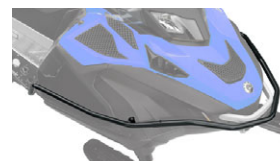

LISÄPUSKURI

860200391 • 239 EUR

Vain 59 ja 69 YETI -malleihin. 69 YETI -malli
vaatii myös 860201158

XU