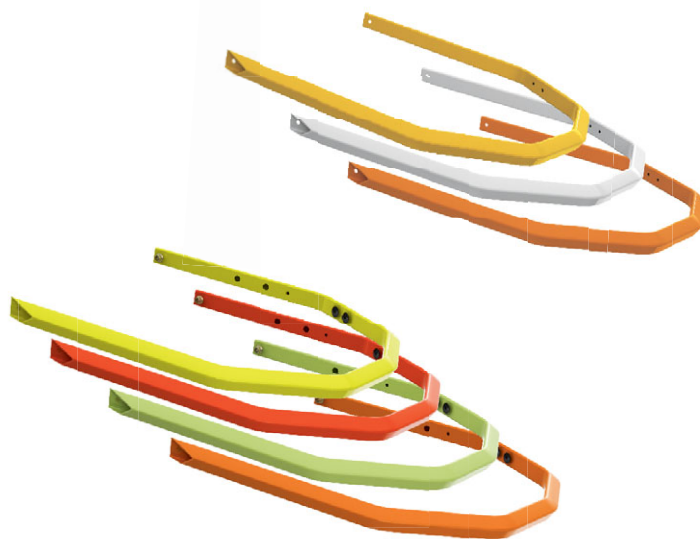

TUULILASIT JA PEILIT

SIVUILMANOHJAIMET, EXTRAMATALA

860200498 • 49 EUR

REX

SIVUILMANOHJAIMET

(tuulilasi)

619560022 • 55 EUR

REX

TUULILASIN REUNUS, KESKI-KORKEA JA KORKEA

860200091 • 39 EUR

REX

TUULILASIN REUNUS, MATALA

860200089 • 39 EUR

REX

TUULILASIN REUNUS

Erikoiskorkea: 860200230 • 39 EUR

Keskikorkea ja korkea: 860200229

• 39 EUR

Matala: 860200228 • 39 EUR

XU

KÄSISUOJAT, VALKEA

619400081 • 69 EUR

Vain BoonDocker-malleihin.

REX REX

SÄHKÖ- JA MANUAALISTARTIT

SÄHKÖSTARTTISARJA

860200627+ 860201180 REX²-mal-
leille • 690 EUR

REX REX

MANUAALISTARTTI

(+ XU-malleihin lisäksi 512060451)

860201053 • 169 EUR

(Ei käy 59 ja 69 YETI -malleihin).

REX REX XU

ETUPUSKURIT

ETUPUSKURI

Lava Red: 502007370

Valkoinen 502007275

Keltainen: 502007276

Orange Crush: 502007323

Musta: 502007176

Fusion Red: 860201172

REX

Manta Green: 860201173

Race Orange: 860201174

Sunburst Yellow: 860201175

89 EUR

TAKAPUSKURIT JA HINAUS

TAKAPUSKURI, VAHVISTETTU KOUKKUA VARTEN

860200953 • 99 EUR

3300 mm pitkiin runkoihin.

860201091 • 109 EUR

3700 mm pitkiin runkoihin.

860201090 • 119 EUR

3900 mm pitkiin runkoihin.

REX

VETOKOUKKU

860200886 • 59 EUR

Kaikkiin REX²/REX -malleihin, joissa on vah-
vistettu pus kuri.

REX REX

TAKAPUSKURI, 50 cm

860200991 • 249 EUR

XU

TAKAPUSKURI, 60 cm

860201106 • 249 EUR

XU

VETOKOUKKU

860200751* • 59 EUR

Adventure LX -malleihin.

*Poistuva tuote.

REX

ETUPUSKURI

860200932 Musta • 219 EUR

860201099 Aluminium • 219 EUR

Kevyt alumiini.

REX

HEAVY-DUTY LISÄPUSKURI

860200542 • 165 EUR

REX REX

RT25 VINSSISARJA

860200992 • 749 EUR

VINSSISARJA

619400069 • 629 EUR

XU

LISÄPUSKURI

860200391 • 239 EUR

Vain 59 ja 69 YETI -malleihin. 69 YETI -malli
vaatii myös 860201158

XU

LISÄPUSKURI

860200537 • 165 EUR

Ei sovi 59 ja 69 YETI -malleihin.

XU